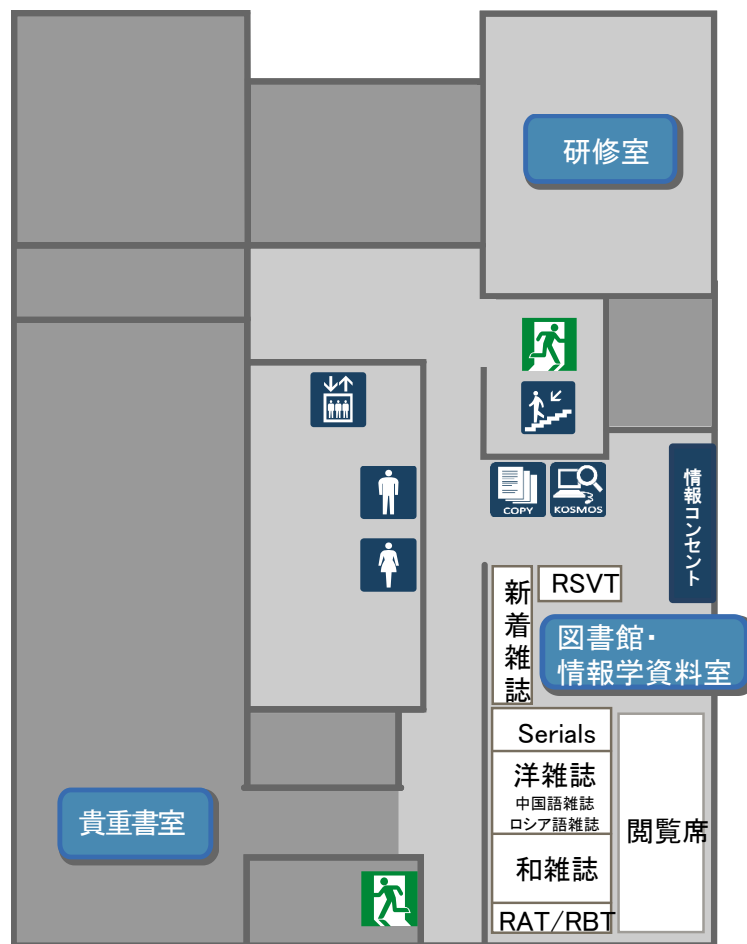

# 図書館5階フロアマップ

※5階の閲覧席はPCの持ち込み使用が可能です。  
アカウントをお持ちの方は情報コンセント、無線LANを利用できます。

## 図書館・情報学資料室の資料

**RAT/RBT** 図書館・情報学レファレンスブック  
(一部、旧版等 →B3F)

**RSVT** リザーブブック(図書館・情報学専攻)

**Serials** レビュー, 年報, ディレクトリ, 統計, 会議録,  
その他

**洋雑誌** 1991～  
(1960～1990 →B5F)  
(1960～[電子ジャーナル等で利用可能な雑誌]  
→山中資料センター)  
(～1959 →山中資料センター)