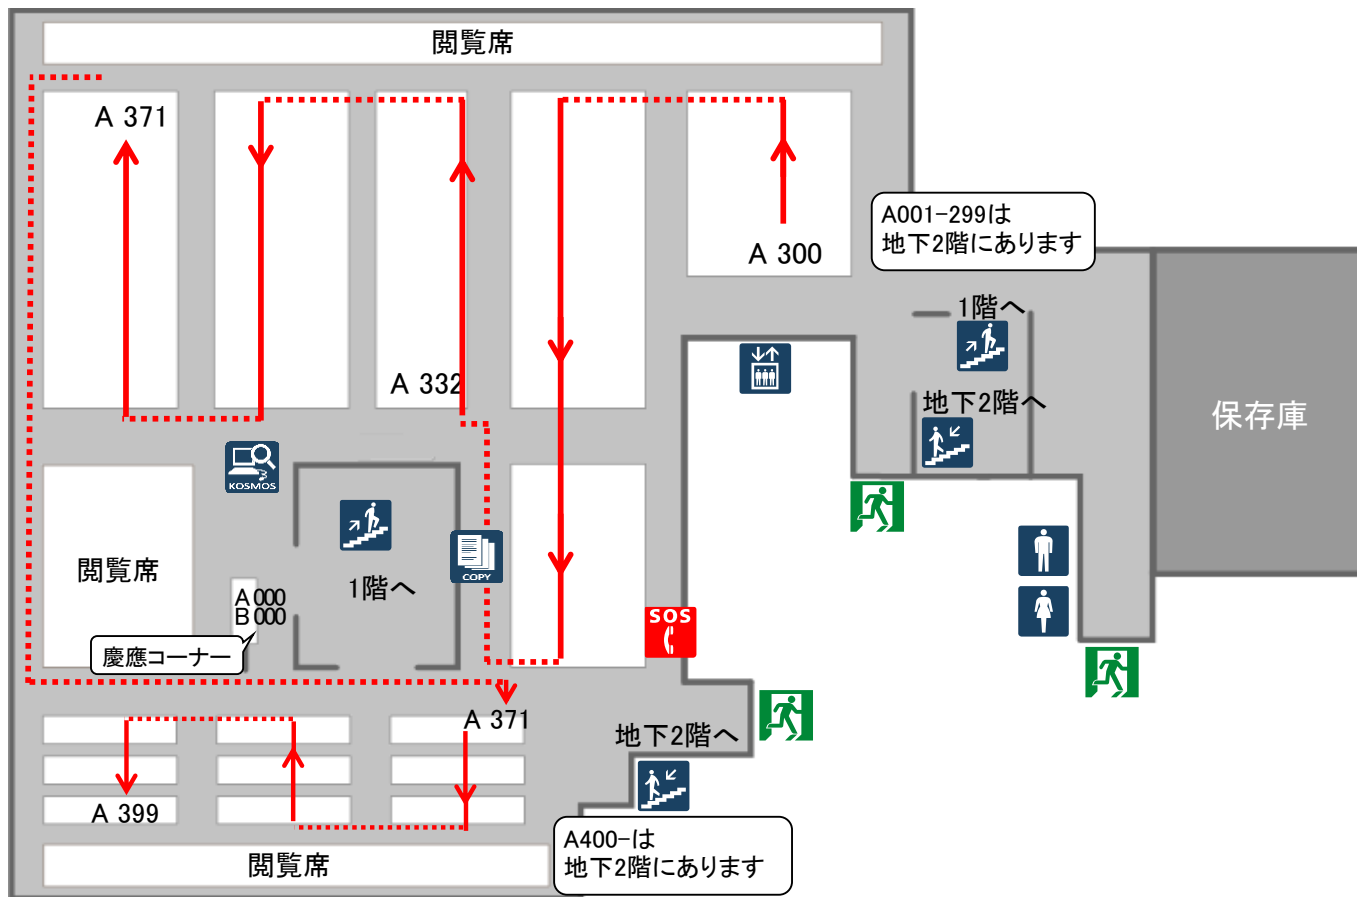

図書館地下1階フロアマップ

-  内線電話
-   トイレ
-  エレベーター
-   階段
-  KOSMOS端末(蔵書検索)
-  コピー機

※地下1階の閲覧席はPCの持ち込み使用ができます。ITCアカウントをお持ちの方は無線LANを利用できます。

慶應コーナー

A 000 (和)
B 000 (洋)

和書

(A 001~299 → 地下2階)

A 300~309 社会科学全般
A 310~319 政治
A 320~329 法律
A 330~359 経済, 財政, 統計
A 360~369 社会, 労働, 家庭
A 370~379 教育
A 380~389 民俗, 文化人類学
A 390~399 軍事