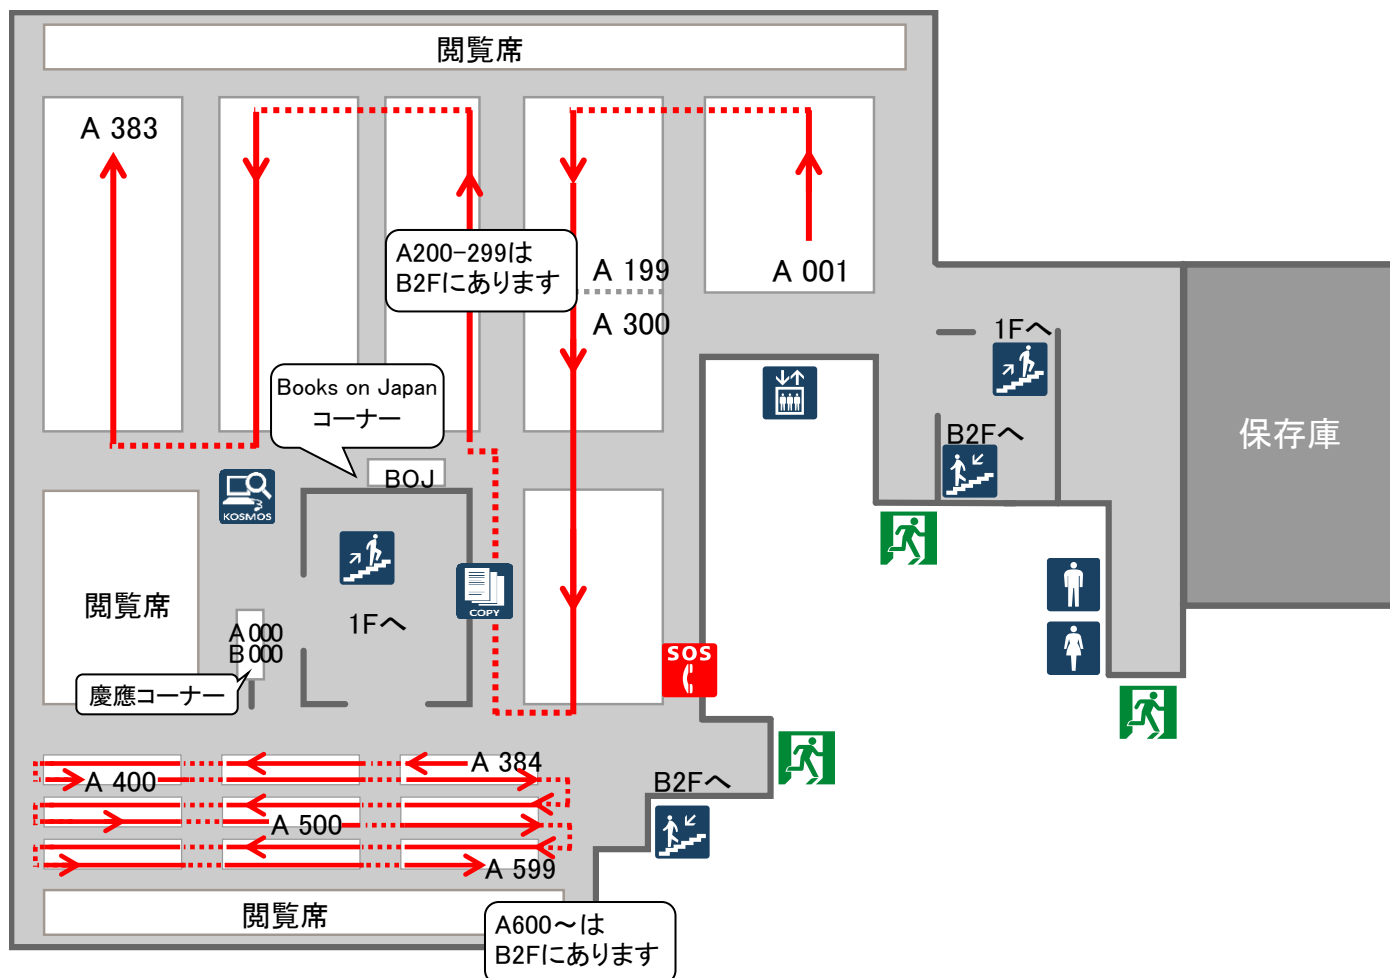

図書館地下1階フロアマップ

-  内線電話
-   トイレ
-  エレベーター
-   階段
-  KOSMOS端末(蔵書検索)
-  コピー機

※地下1階の観覧席はPCの持ち込み使用が可能です。アカウントをお持ちの方は無線LANを利用できます。

Books on Japan コーナー

BOJ

慶應コーナー

A 000 (和)
B 000 (洋)

和書