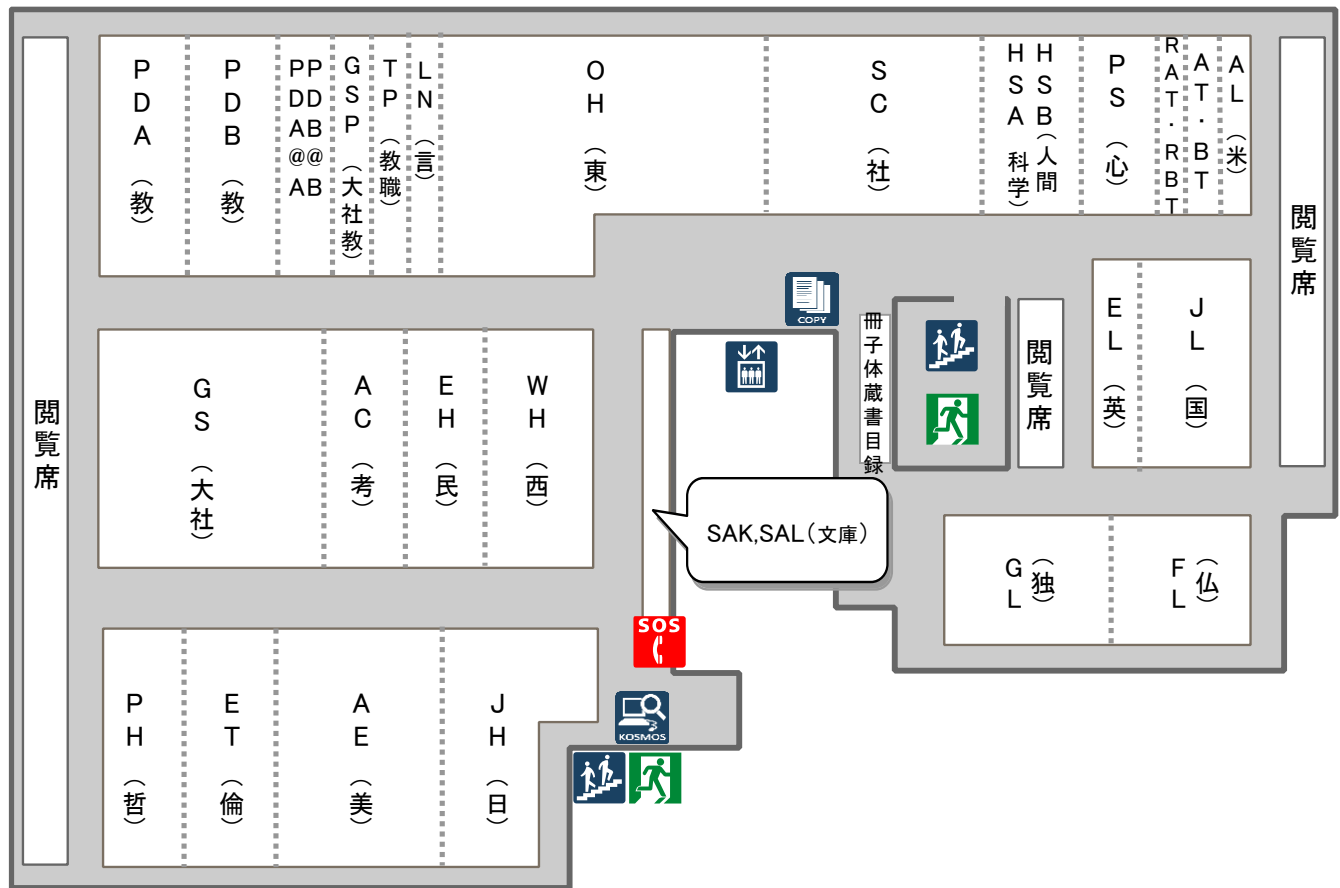

# 図書館地下3階フロアマップ

内線電話

エレベーター

階段

KOSMOS端末(蔵書検索)

コピー機

※地下3階の閲覧席はPCの持ち込み使用が可能です。アカウントをお持ちの方は無線LANを利用できます。