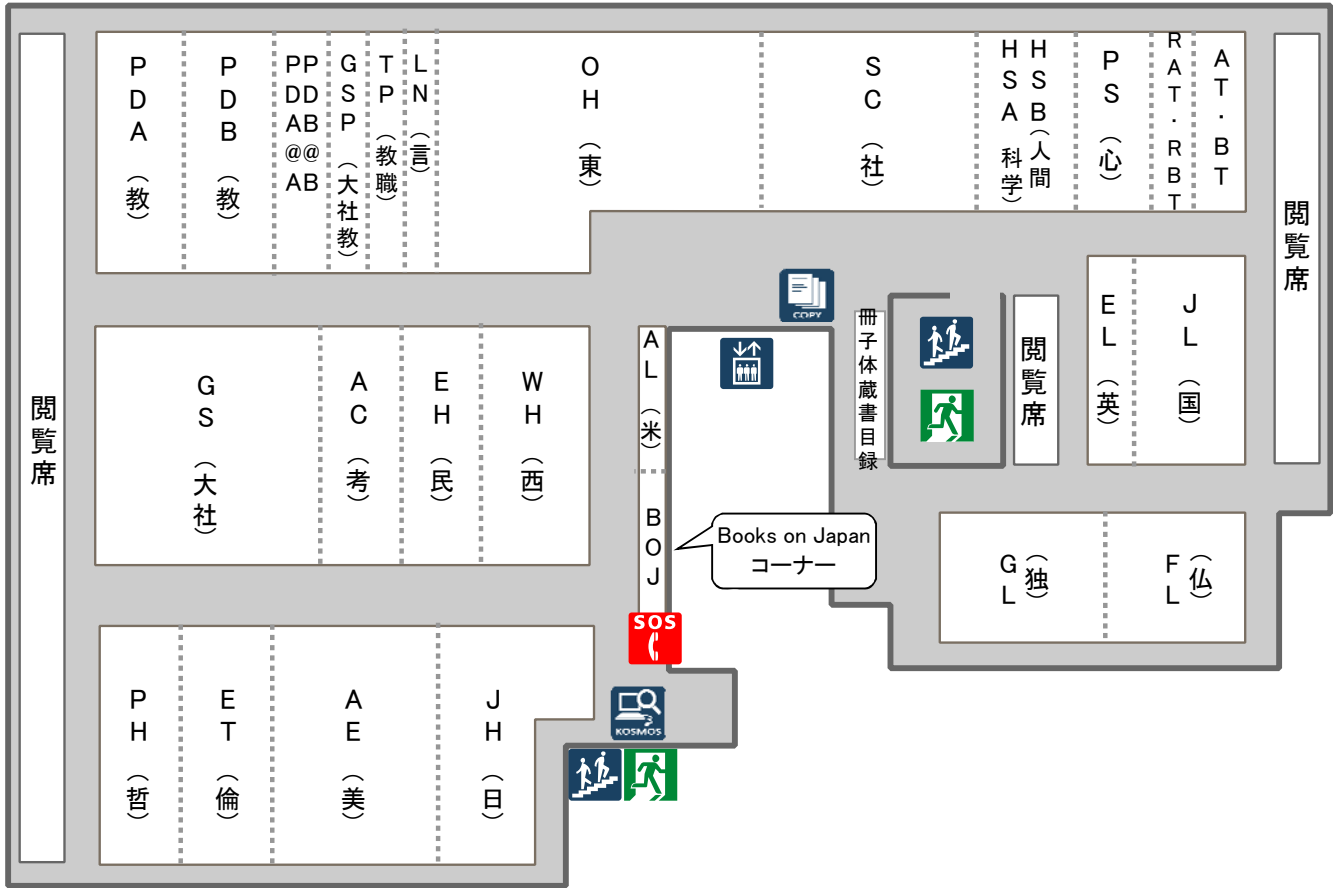

図書館地下3階フロアマップ

 内線電話
  エレベーター
  階段
  KOSMOS端末(蔵書検索)
  コピー機

※地下3階の読覧席はPCの持ち込み使用ができます。ITCアカウントをお持ちの方は無線LANを利用できます。

文学部図書

AT/BT	図書館・情報学	GL	独文学	PDA/PDB	教育学
AC	考古学	GS	社会学(社研)	PH	哲学
AE	美学	GSP	教育学(社研)	PS	心理学
AL	米文学	HSA/HSB	人間科学	RAT/RBT	図書館・情報学レファレンスブック
EH	民族学	JH	国史	SC	社会学
EL	英文学	JL	国文学	TP	教職課程
ET	倫理学	LN	言語学	WH	西洋史
FL	仏文学	OH	東洋史		