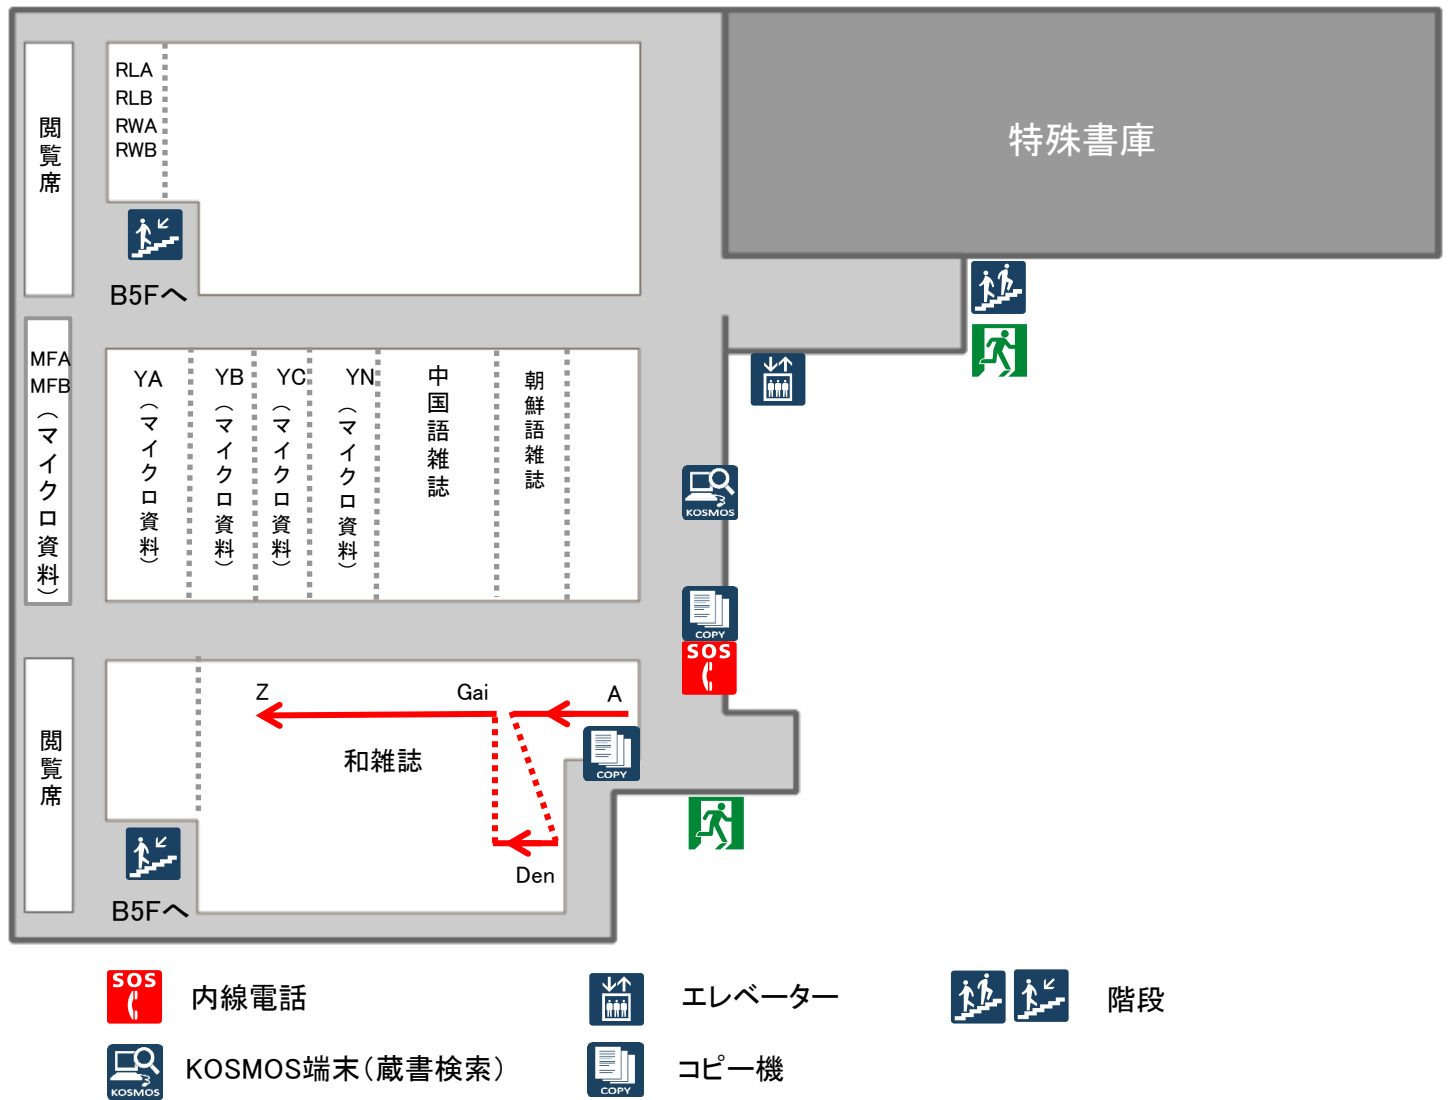

図書館地下4階フロアマップ

※地下4階の閲覧席はPCの持ち込み使用が可能です。アカウントをお持ちの方は無線LANを利用できます。

和雑誌 ～1969
(1970～ →3F)

中国語・朝鮮語雑誌

国際機関刊行物(和) ～1969[和雑誌と混配]
(洋 ～1969 →B5F[洋雑誌と混配])
(和・洋 1970～ →5F)

マイクロ資料 YA, YB, YC, YN
MFA, MFB →3階カウンターにお尋ねください

レファレンス大型本 R1LA～R4LA(和), R1LB～R4LB(洋)
レファレンス横長本 R1WA～R3WA(和), R1WB～R4WB(洋)
レファレンス別置本 RA, 人事興信録, 日本紳士録, IBZ