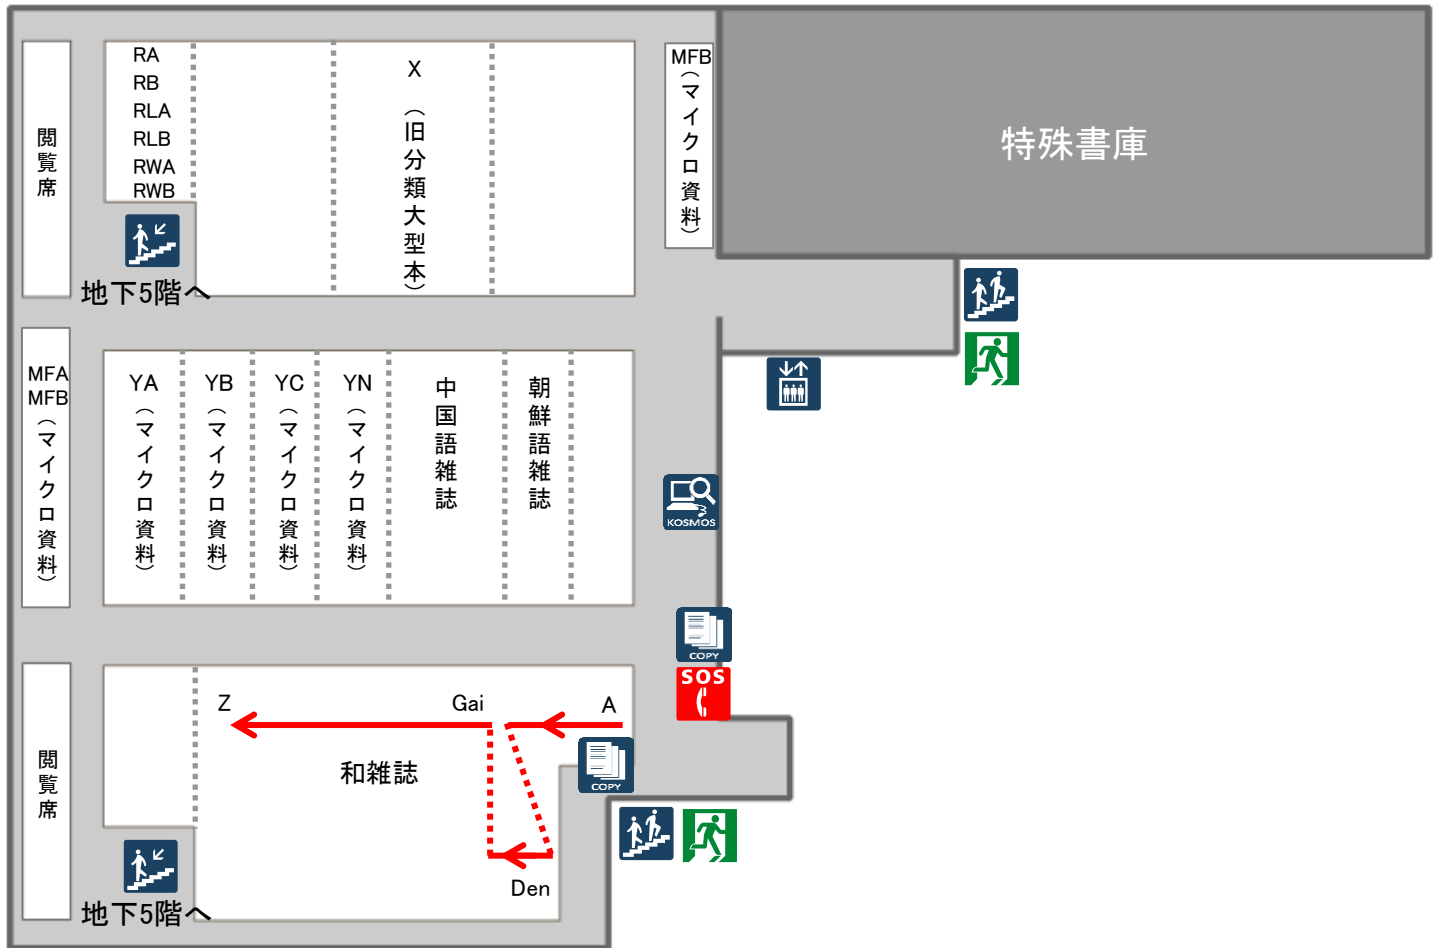

図書館地下4階フロアマップ

 内線電話

 エレベーター

  階段

 KOSMOS端末(蔵書検索)

 コピー機

※地下4階の閲覧席はPCの持ち込み使用ができます。ITCアカウントをお持ちの方は無線LANを利用できます。

和雑誌 ~1969
(1970~ →3階)
※一部例外あり

中国語・朝鮮語雑誌

旧分類大型本 1X~83X, 1XB~10XB

マイクロ資料 YA, YB, YC, YN
MFA, MFB → 3階カウンターにお尋ねください

レファレンス別置本 RA, RB, 人事興信録, 職員録, 日本紳士録

レファレンス大型本 R1LA~R4LA(和), R1LB~R4LB(洋)

レファレンス横長本 R1WA~R3WA(和), R1WB~R4WB(洋)