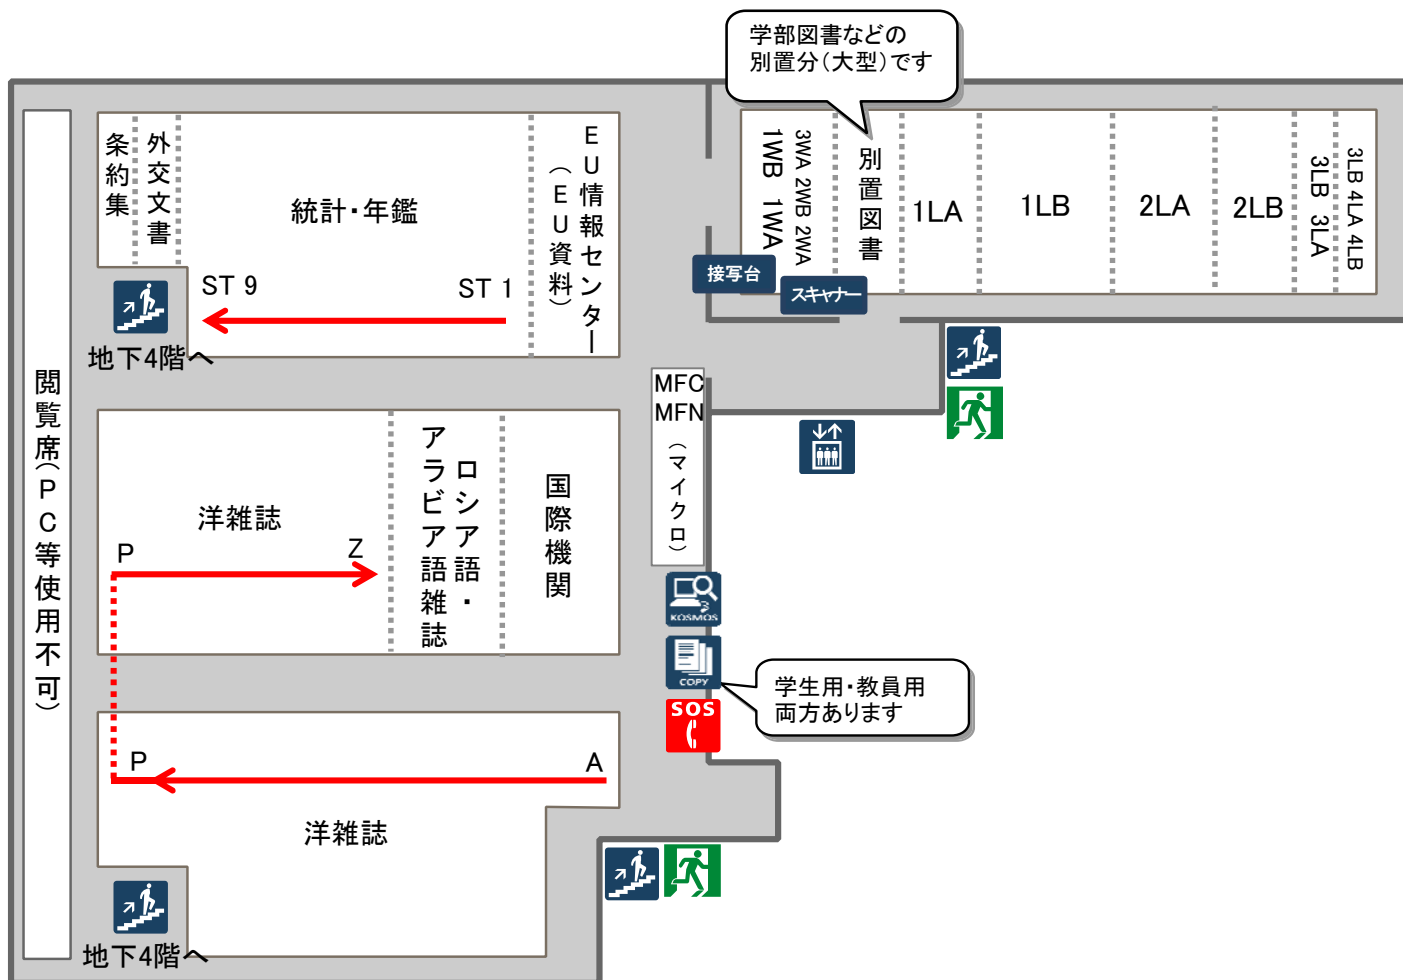

# 図書館地下5階フロアマップ

-  内線電話
-  エレベーター
-  階段
-  KOSMOS端末(蔵書検索)
-  コピー機

※地下5階の閲覧席ではPC等の使用はできません。

## 洋雑誌 1960～1990

(電子ジャーナル等で利用可能な雑誌を除く)

(1991～ →4階)

(～1959 →山中資料センター)

(1960～[電子ジャーナル等で利用可能な雑誌]

→山中資料センター)

## 国際機関刊行物 1970～

(和 ～1969 →地下4階[和雑誌と混配])

(洋 ～1969 →地下5階[洋雑誌と混配])