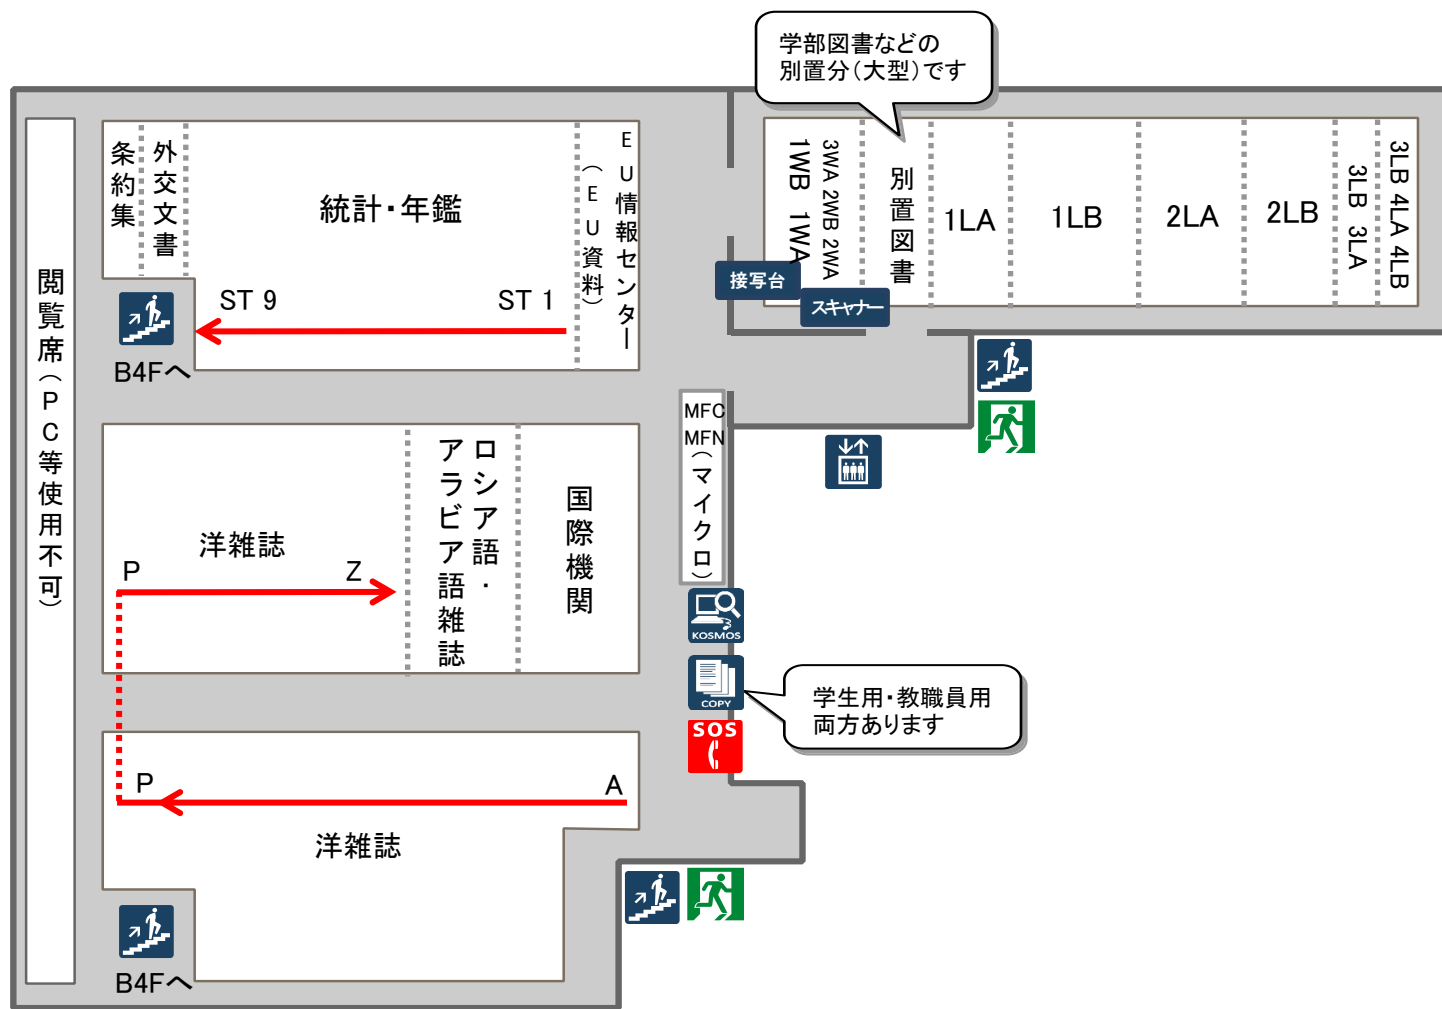

図書館地下5階フロアマップ

-  内線電話
-  エレベーター
-  階段
-  KOSMOS端末(蔵書検索)
-  コピー機

※地下5階の観覧席ではPC等の使用はできません。

洋雑誌 1960～1990
 (電子ジャーナル等で利用可能な雑誌を除く)
 (1991～ →4F)
 (1960～[電子ジャーナル等で利用可能な雑誌]
 →山中資料センター)
 (～1959 →山中資料センター)

統計・年鑑 [ST@1～9] ～1974
 (1975～ →3F)

国際機関刊行物 1970～
 (和 ～1969 →B4F[和雑誌と混配])
 (洋 ～1969 →B5F[洋雑誌と混配])

EU情報センター(EU資料)

外交文書・条約集

大型本 1～4LA, 1～4LB, 1～3WA, 1～3WB
 一部の大型文学部資料

マイクロ資料 MFC, MFN
 →3階カウンターにお尋ねください