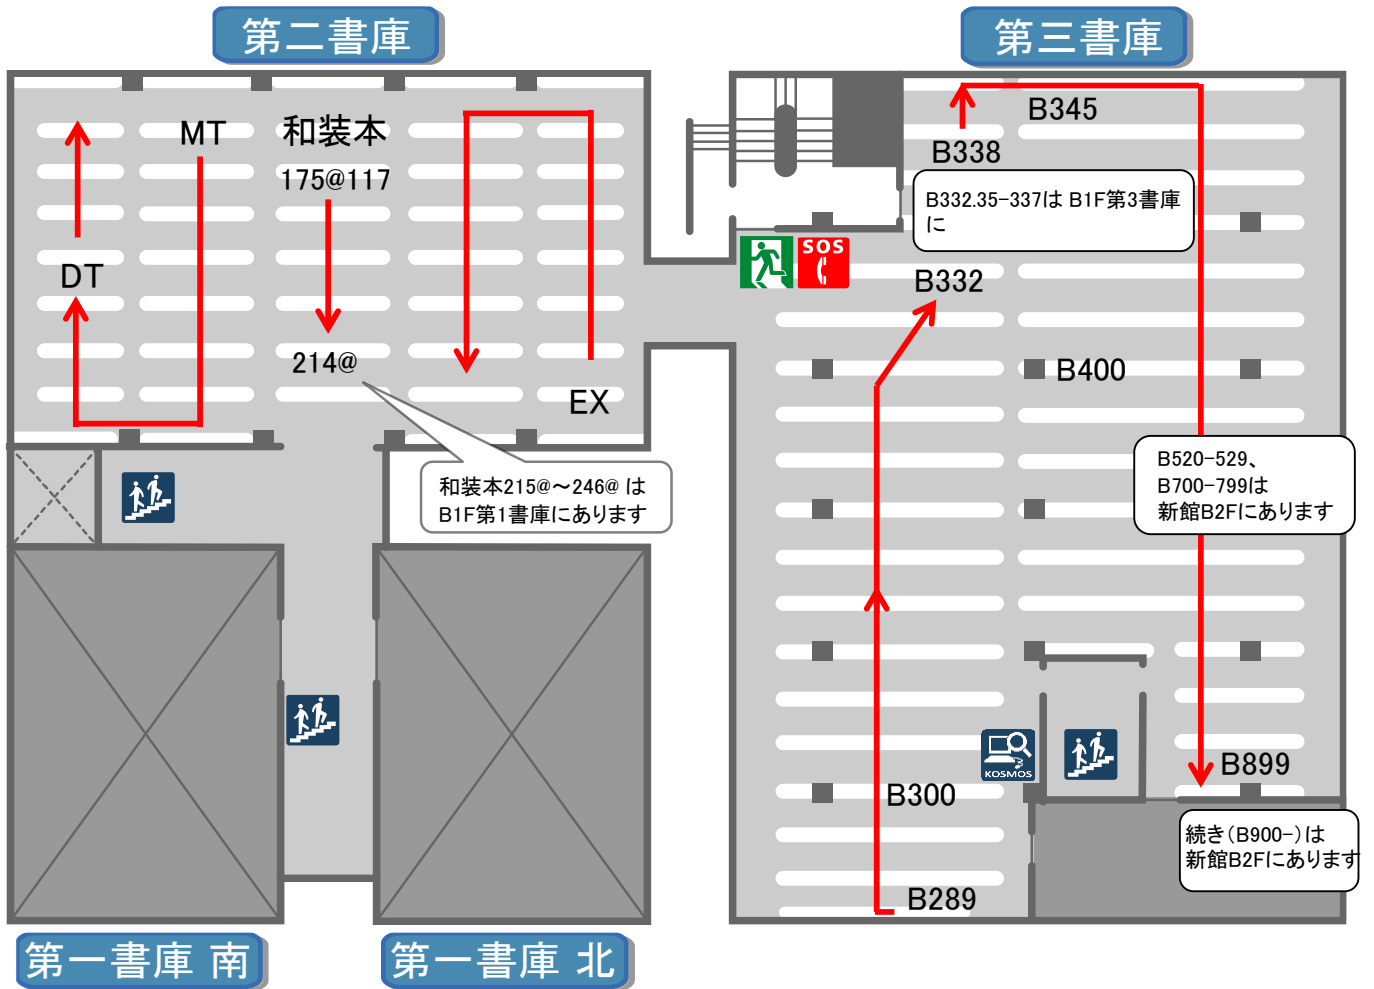

# 旧館1階フロアマップ

インターホン

階段

KOSMOS端末(蔵書検索)

※旧館の各閲覧席はPCの持ち込み使用が可能です。アカウントをお持ちの方は、3階閲覧席での無線LAN利用が可能です。

## 第三書庫

B289~899 個人伝記, 地理, 政治, 経済, 教育, 自然科学, 技術, 産業, 言語

(B000 → 新館 B1F)

(B001~229 → 別館T)

(B230~288 → 3F)

(B520~529, B700~799, B900~999 → 新館 B2F)