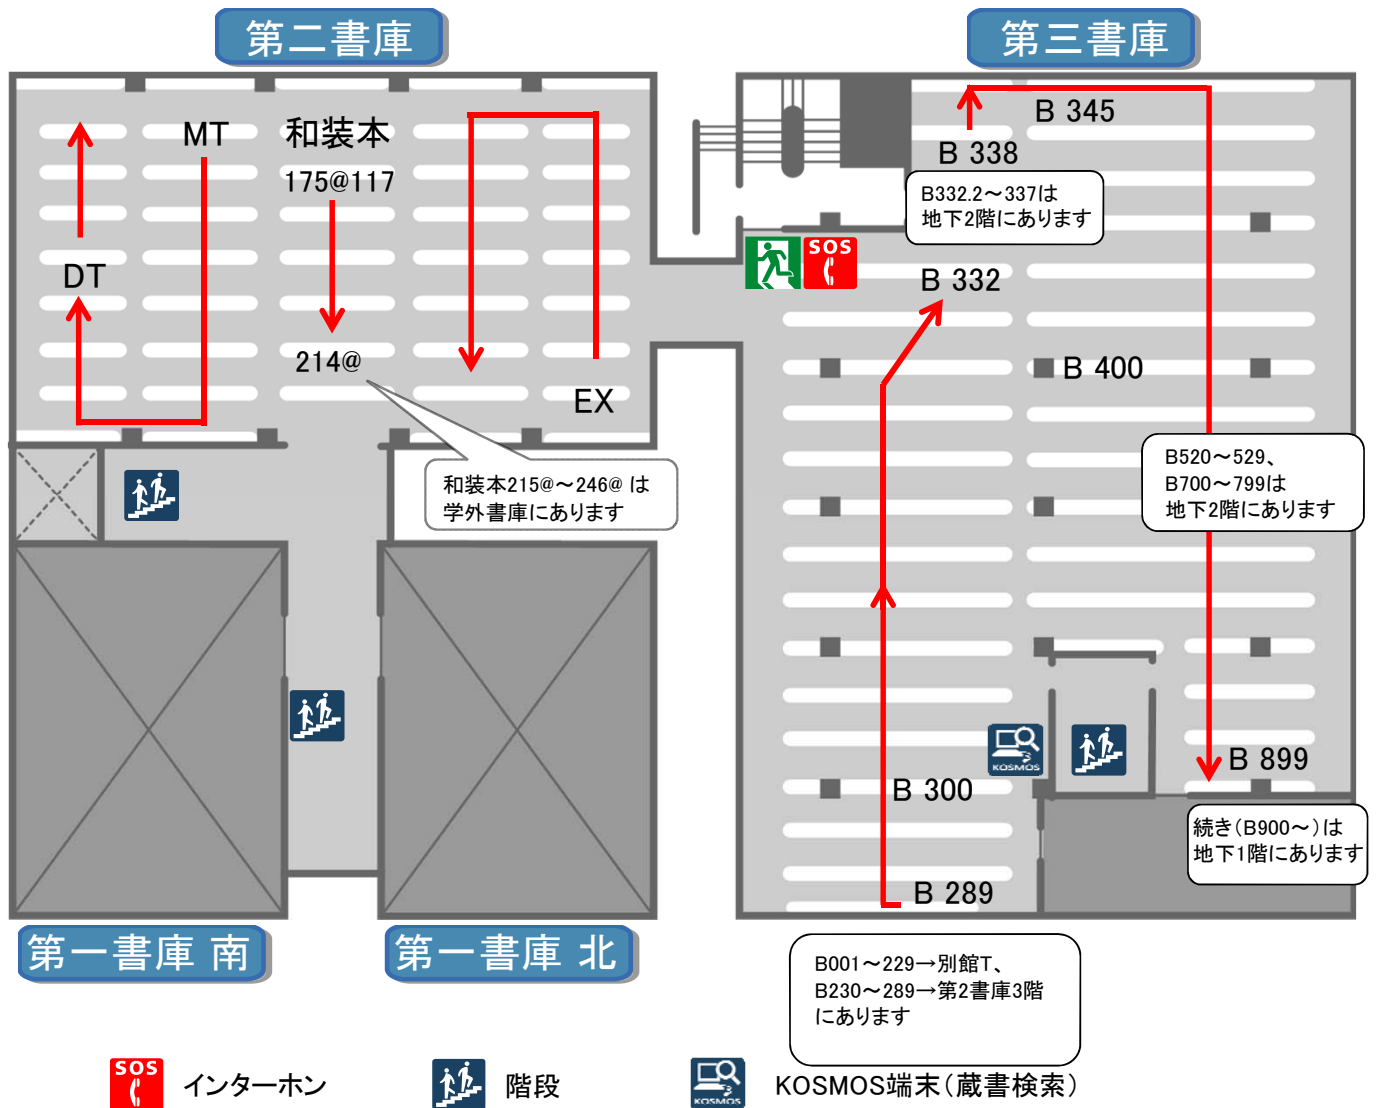

旧館1階フロアマップ

※旧館の各閲覧席はPCの持ち込み使用ができます。ITCアカウントをお持ちの方は、3階閲覧席で無線LANを利用できます。

第二書庫

EX 遺跡発掘調査報告書

和装本 175@117~214@

(1@1~175@116、215@1~246@ → 学外書庫)

DT 博士論文 (慶應義塾大学)

MT 修士論文 (慶應義塾大学)

※学位論文・和装本は、大学院生・教職員のみ借りられます。

第三書庫

洋書

B289~899 個人伝記, 地理, 政治, 経済, 教育, 自然科学, 技術, 産業, 言語

(B000 → 新館 地下1階)

(B001~229 → 別館T)

(B230~288 → 地下3階)

(B332.35~337 → 地下2階)

(B520~529, B700~799 → 地下2階)

(B900~999 → 地下1階)