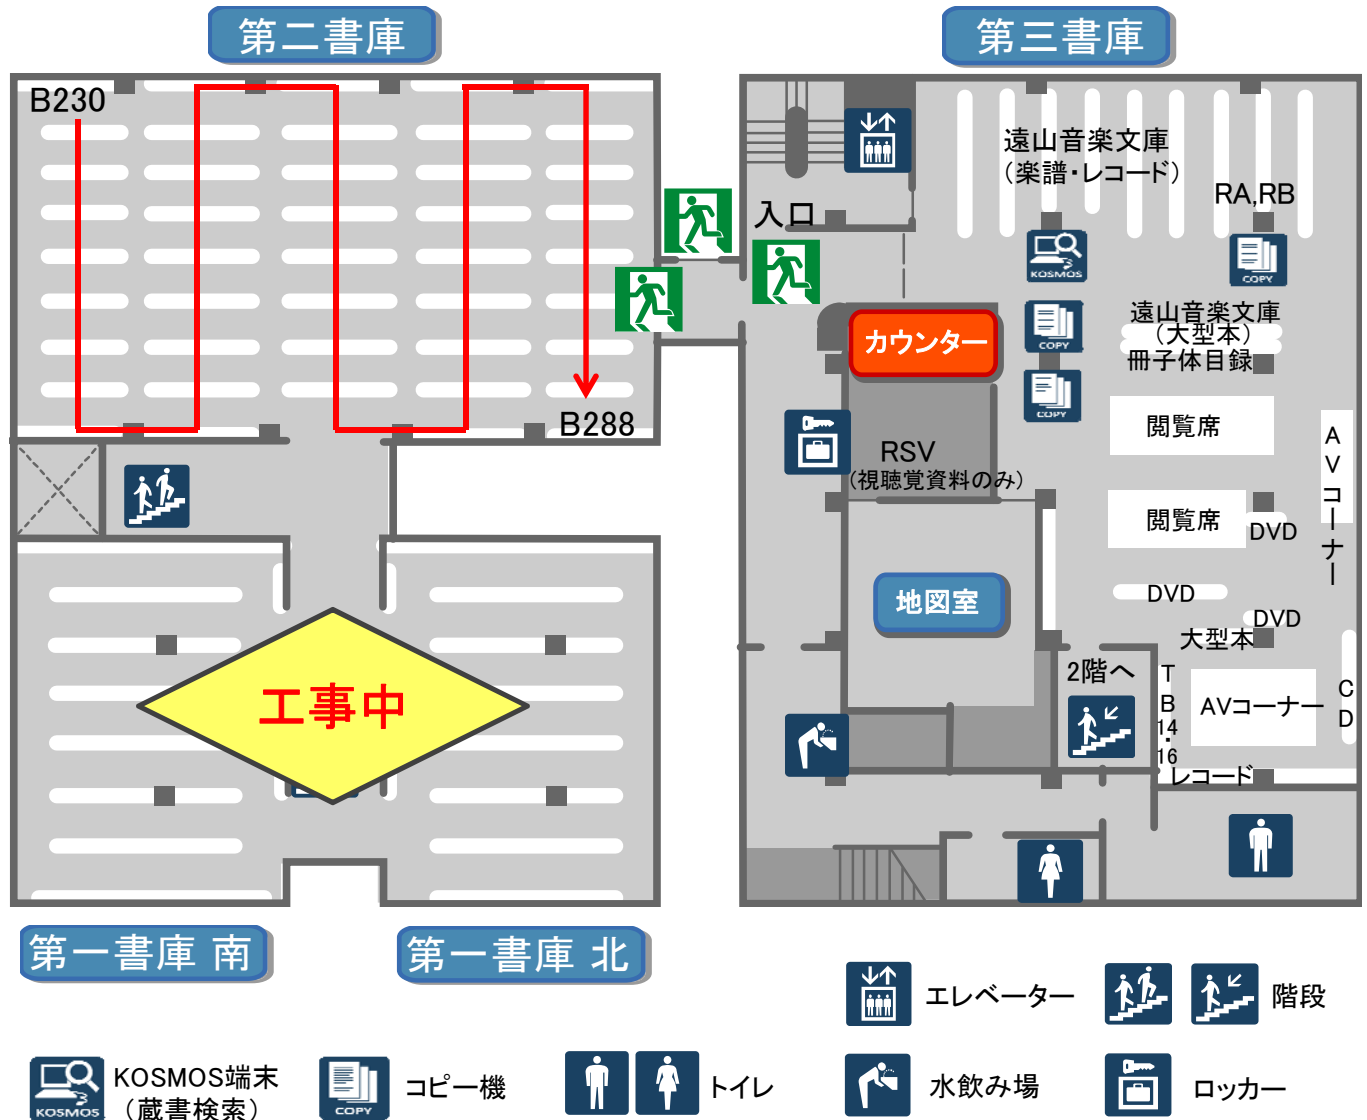

# 旧館3階フロアマップ

※旧館の各閲覧席はPCの持ち込み使用ができます。ITCアカウントをお持ちの方は、3階閲覧席で無線LANを利用できます。

## 第一書庫

工事中

## 第二書庫

B 230～288 歴史、伝記  
 (B000 → 新館 地下1階)  
 (B001～229 → 別館T)  
 (B289～519, B530～699, B800～899 → 1階)  
 (B520～529, B700～799, B900～999 → 新館 地下2階)

## AVコーナー

AV 視聴覚資料 閲覧席