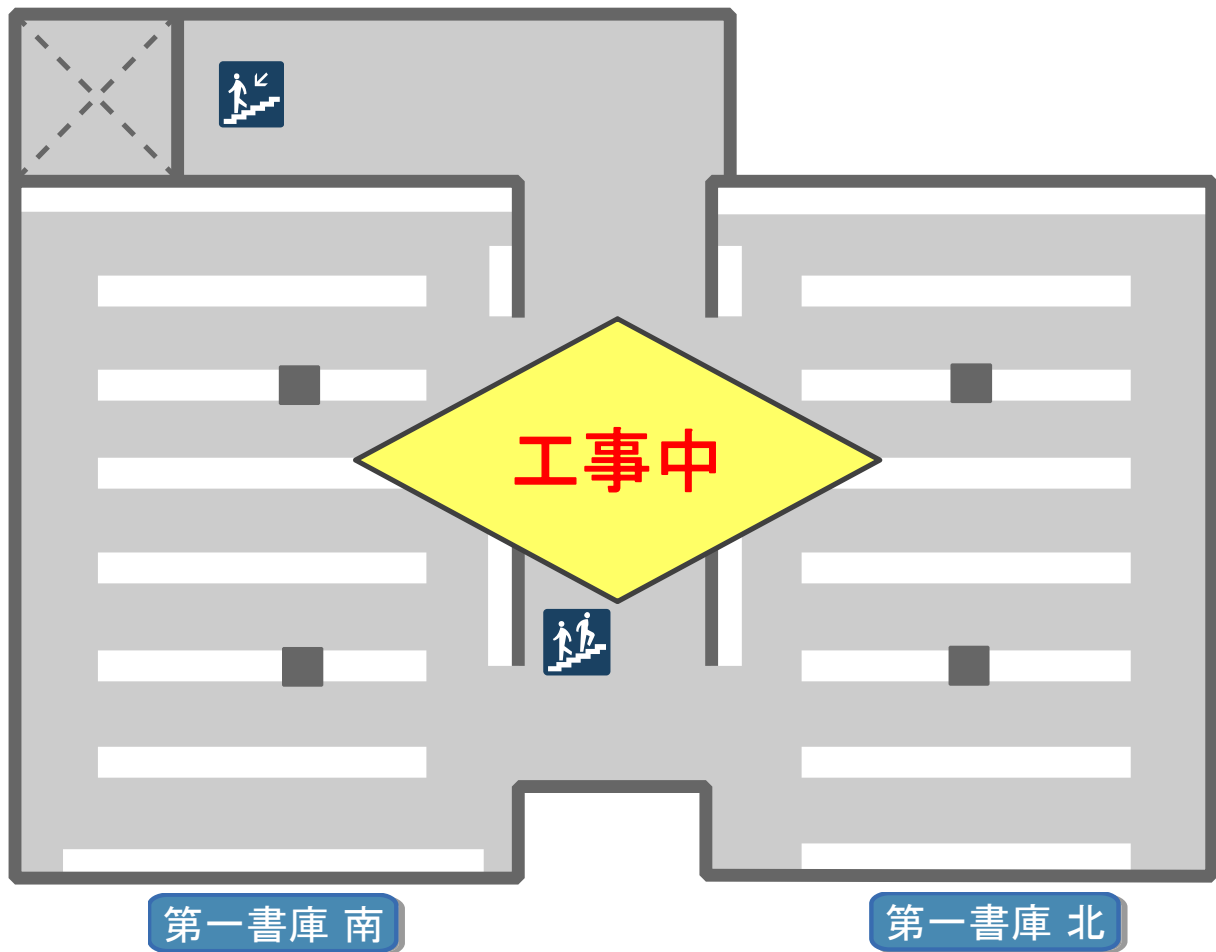

旧館4階フロアマップ

KOSMOS端末(蔵書検索)

階段

※旧館の各閲覧席はPCの持ち込み使用ができます。
ITCアカウントをお持ちの方は、3階閲覧席で無線LANを利用できます。

第一書庫

B 160～229 宗教, 歴史
⇒外部書庫に別置しています