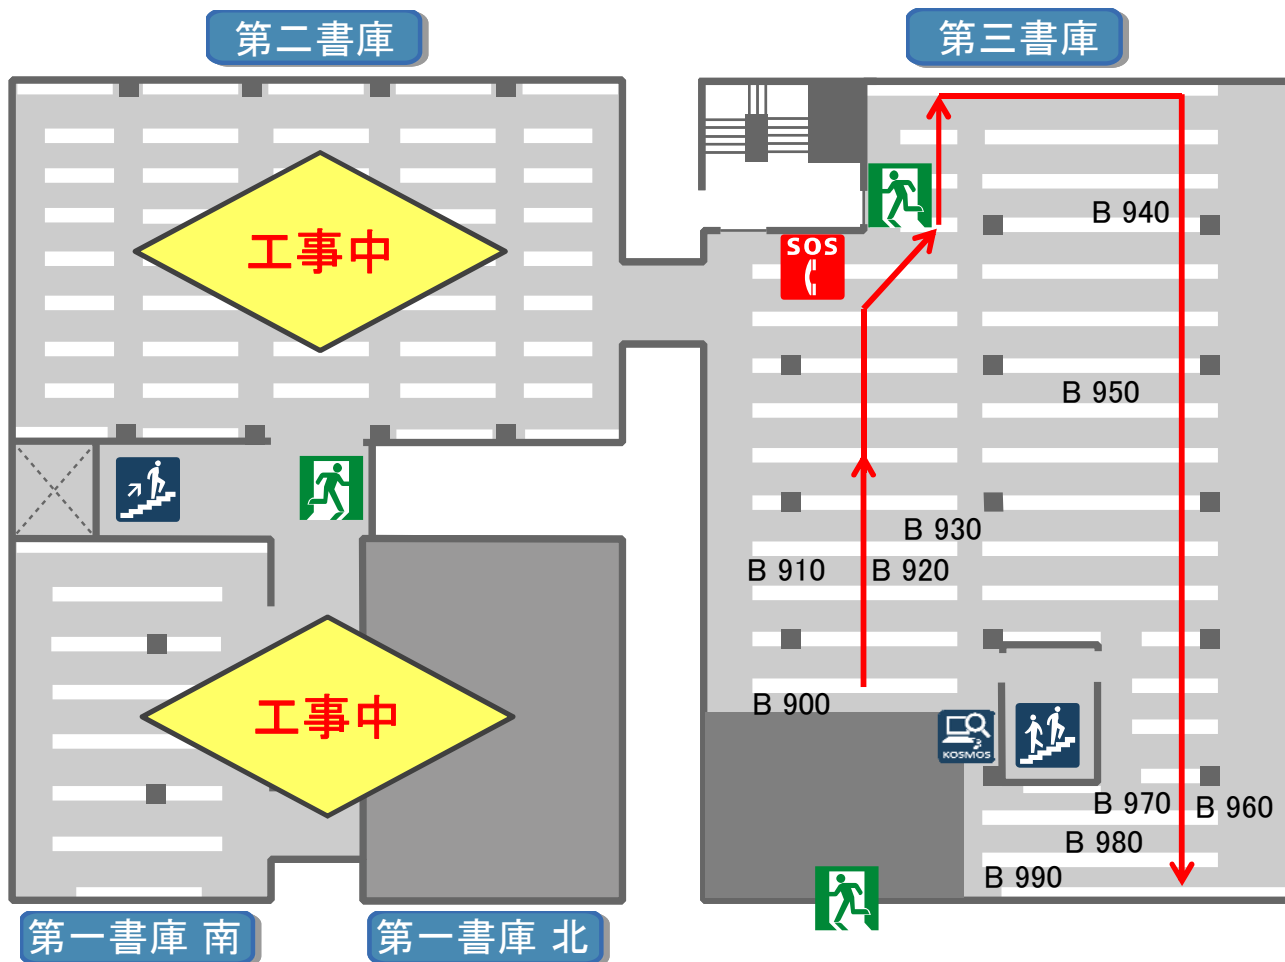

旧館地下1階フロアマップ

KOSMOS端末(蔵書検索)

階段

インターホン

※旧館の各閲覧席はPCの持ち込み使用ができます。ITCアカウントをお持ちの方は、3階閲覧席で無線LANを利用できます。

第一書庫

和装本 215@1～246@
 準貴重書 (一部別置本を含む)
 ⇒学外書庫に別置しています

第二書庫

和装本 1@1～175@116
 (175@117～214@ → 1階)
 ⇒学外書庫に別置しています

第三書庫

洋書

B 900～909 文学全般
 B 910～929 日本文学, 中国文学
 B 930～939 英米文学
 B 940～949 ドイツ文学
 B 950～959 フランス文学
 B 960～969 スペイン文学
 B 970～979 イタリア文学
 B 980～989 ロシア文学

※和装本は、大学院生・教職員のみ借りられます。