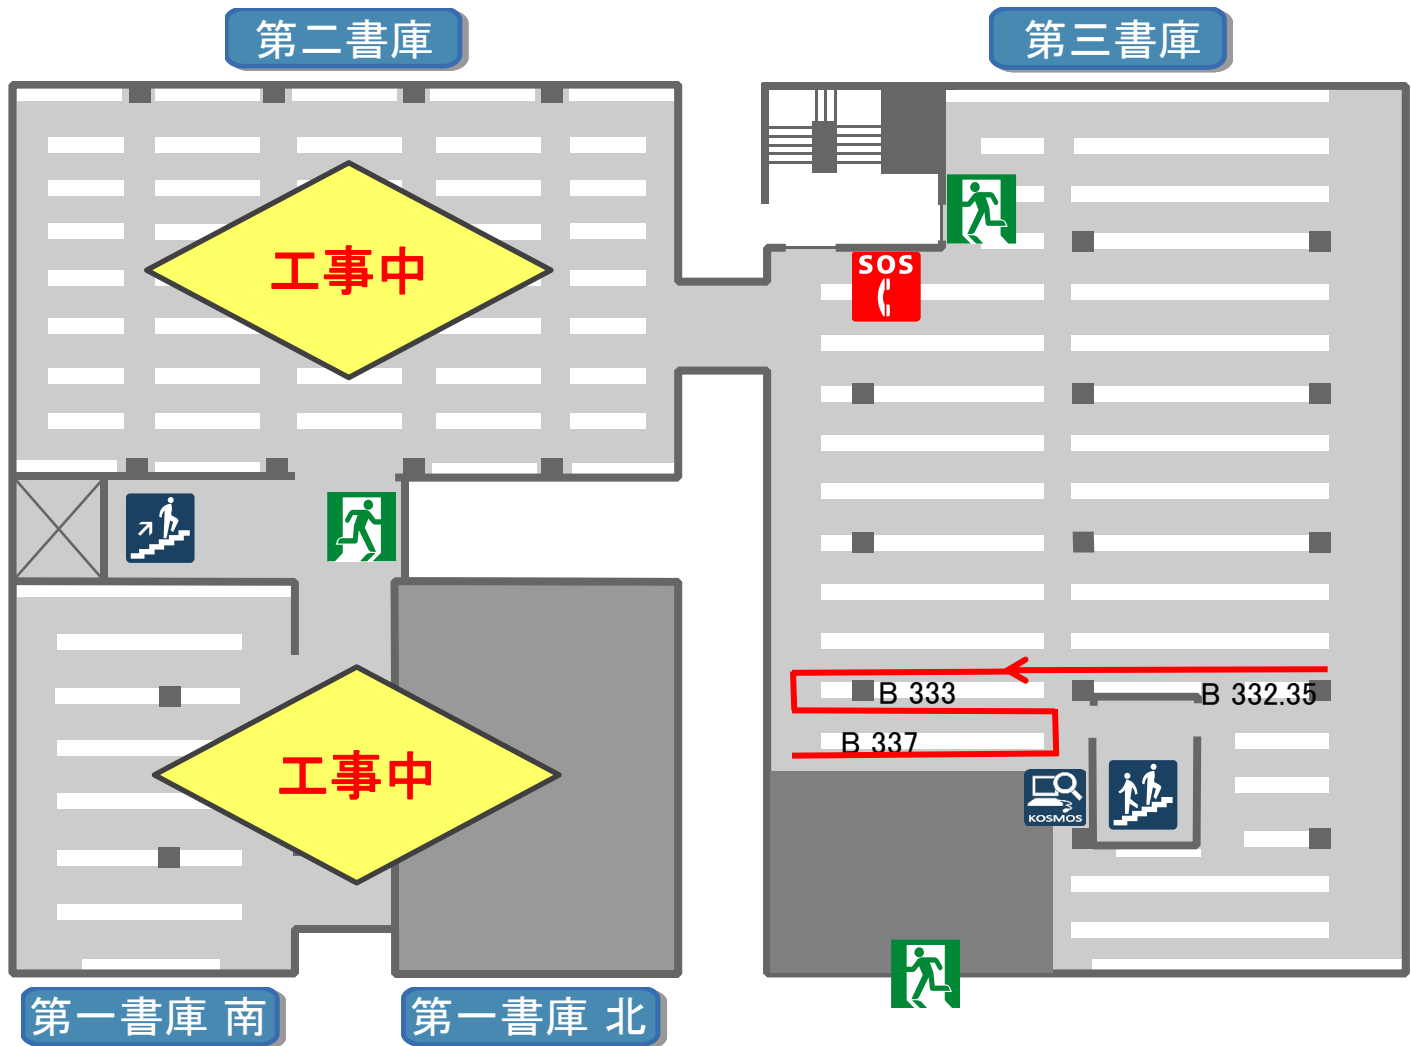

旧館地下1階フロアマップ

KOSMOS端末(蔵書検索)

階段

インターホン

※旧館の各閲覧席はPCの持ち込み使用が可能です。アカウントをお持ちの方は、3階閲覧席での無線LAN利用が可能です。

第一書庫

和装本 215@1~246@
準貴重書 (一部別置本を含む)
⇒外部書庫に別置しています

第三書庫

B332.35-337 (1Fより別置中)

第二書庫

和装本 1@1~175@116
(175@117~214@ → 1F)
⇒外部書庫に別置しています

※和装本は、大学院生、教職員のみ借りられます