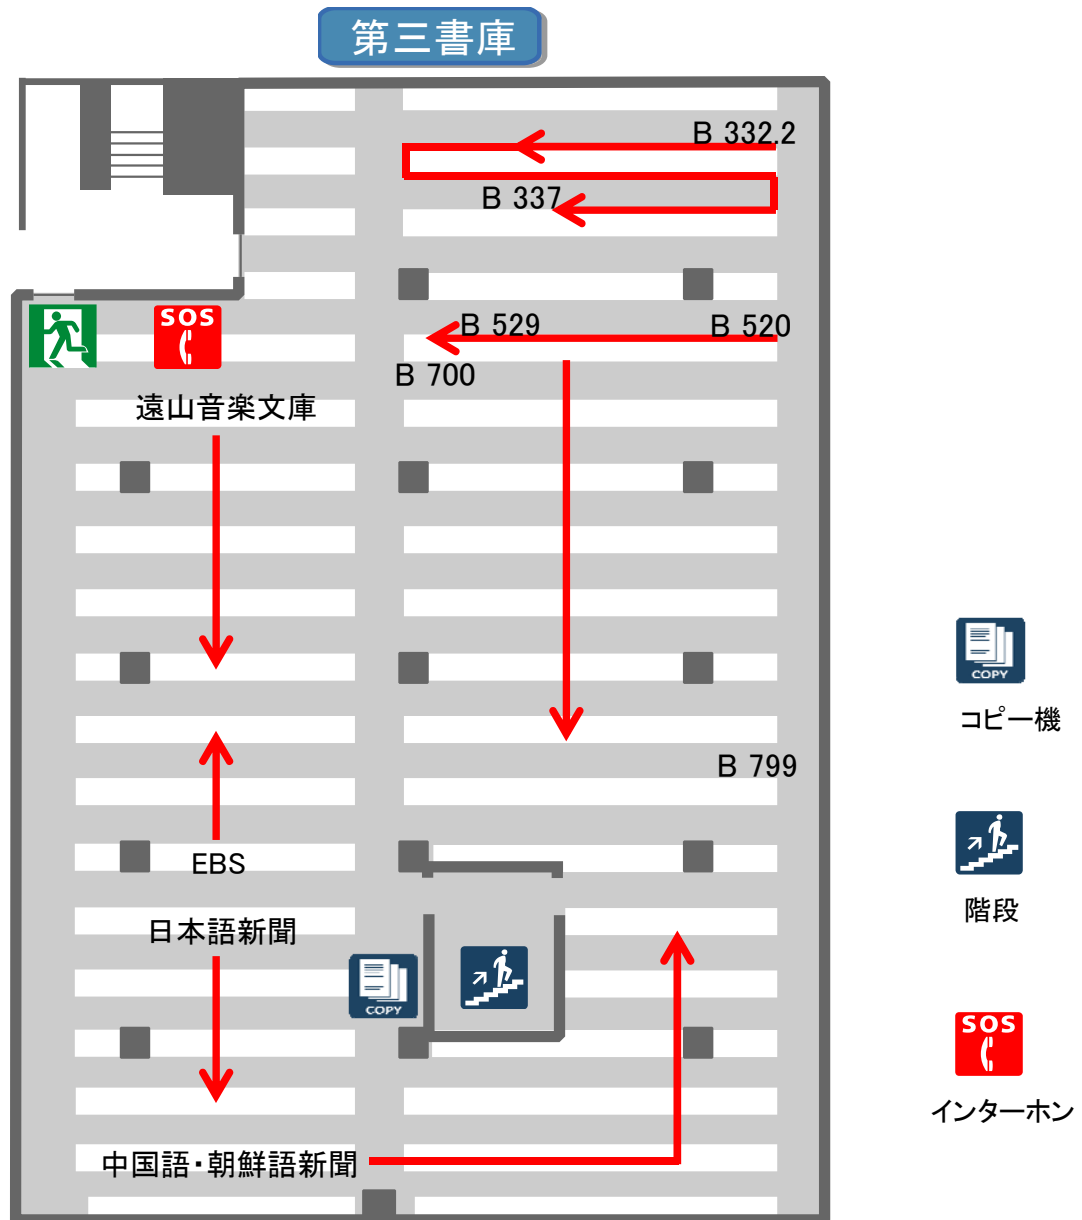

旧館地下2階フロアマップ

※旧館の各閲覧席はPCの持ち込み使用ができます。ITCアカウントをお持ちの方は、3階閲覧席で無線LANを利用できます。

第三書庫

EBS 経済・商学部関連資料

遠山音楽文庫 (図書, 雑誌)
(楽譜・レコードなど → 3階)

新聞バックナンバー (日本語・中国語・朝鮮語)
(欧文語 → カウンターにお尋ねください)

洋書

B 332.2～337 経済