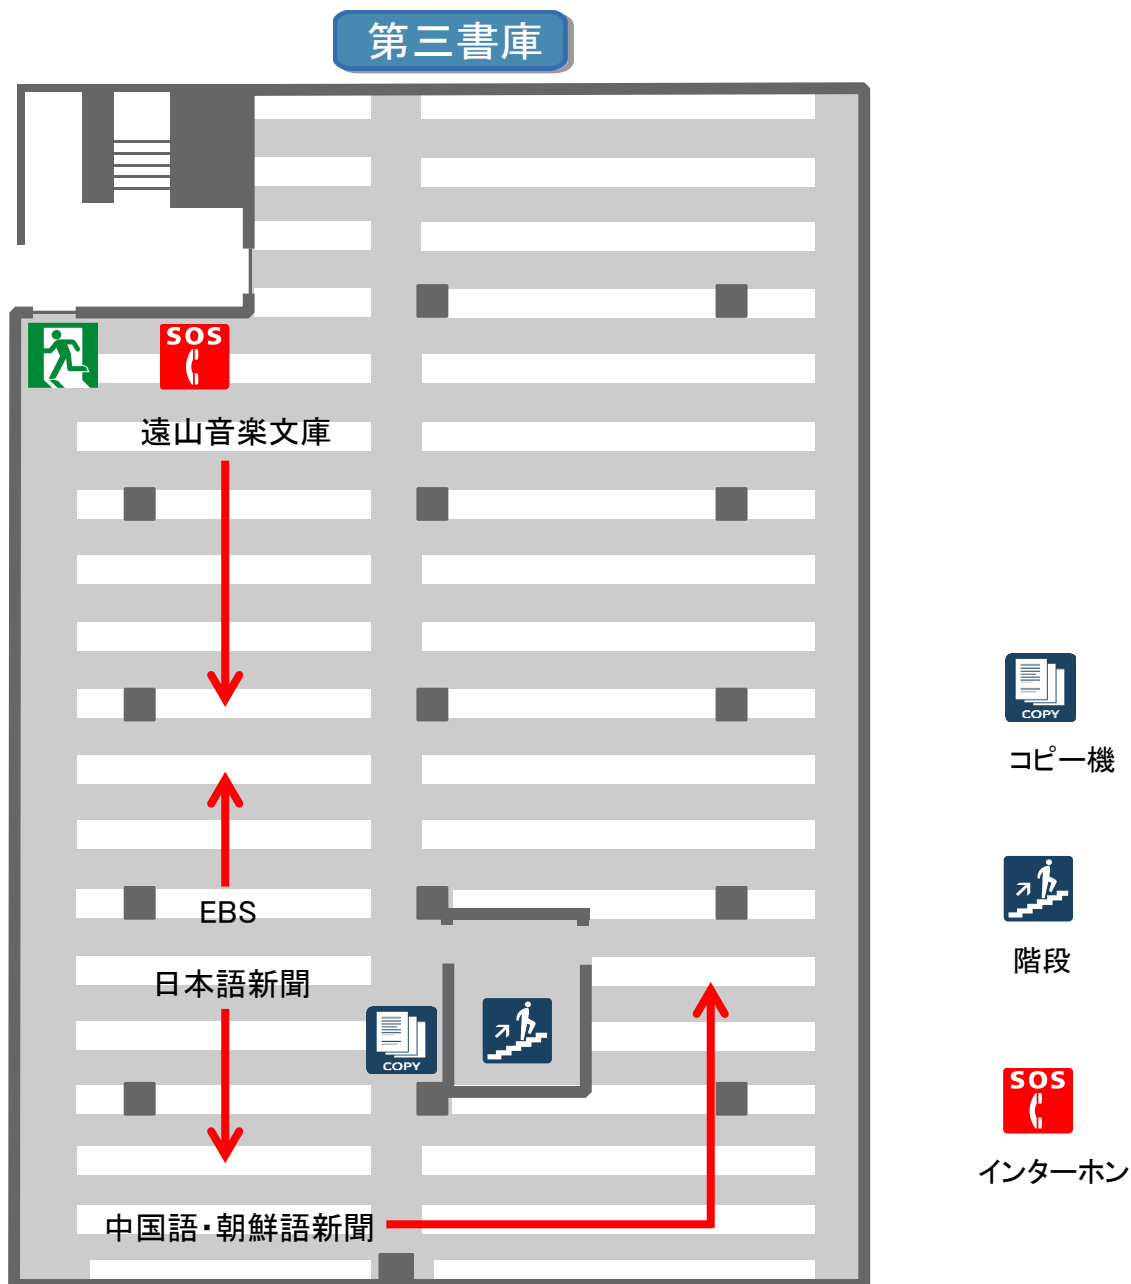

旧館地下2階フロアマップ

※旧館の各閲覧席はPCの持ち込み使用が可能です。アカウントをお持ちの方は、3階閲覧席での無線LAN利用が可能です。
※コピー機を使用する際には、旧館カウンターに用紙を請求してください。

第三書庫

EBS 経済・商学部関連資料

遠山音楽文庫 (図書, 雑誌)
(楽譜・レコードなど → 3F)

新聞バックナンバー (日本語・中国語・朝鮮語)
(欧文語 → カウンターにお尋ねください)